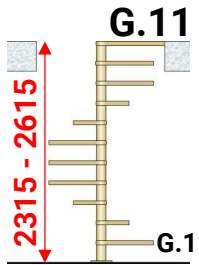

FOX

Dettagli tecnici
Technical details - Détails techniques
Technische Details - Ficha técnica

FOX T

Dettagli tecnici

Technical details - Détails techniques
Technische Details - Ficha técnica

L	C1	C2	C3	P.U.	P.M.
Ø1100	622	729	601	430	144,9
Ø1200	675	787	649	480	157,9
Ø1300	722	846	696	530	170,8
Ø1400	773	904	743	580	165,7
Ø1500	823	962	791	630	177,4
Ø1600	873	1021	838	680	189,1