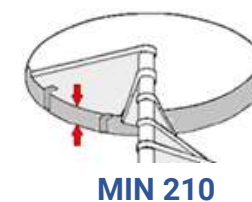

FISSAGGIO ARRIVO SBARCO, FIXING OF THE ARRIVAL LANDING, FIXATION DU PALIER D'ARRIVÉE, BEFESTIGUNG DES ANKUNFTSPODESTS

APERTURA GRADINI, TREADS OPENING, OUVERTURE DES MARCHES, ÖFFNUNG DER STUFEN, APERTURA DE LOS ESCALONES