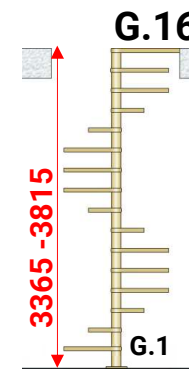

FOX

 Escalier en colimaçon disponible ronde ou carrée ;
Marches en bois de hêtre ;
Poteau central en métal ou en bois (en option) ;
Rampe avec colonnes en acier vernissé;
Main courante:

1. **FOX** en PVC effet bois, couleur naturel ou noyer, un seul élément continu ;
2. **FOX GREY** en PVC gris, élément continu unique ;
3. **FOX CL** en bois massif divisé en secteurs.

FOX

Dettagli tecnici
Technical details - Détails techniques
Technische Details - Ficha técnica

FOX T

Dettagli tecnici

Technical details - Détails techniques
Technische Details - Ficha técnica

L	C1	C2	C3	P.U.	P.M.
Ø1100	622	729	601	430	144,9
Ø1200	675	787	649	480	157,9
Ø1300	722	846	696	530	170,8
Ø1400	773	904	743	580	165,7
Ø1500	823	962	791	630	177,4
Ø1600	873	1021	838	680	189,1