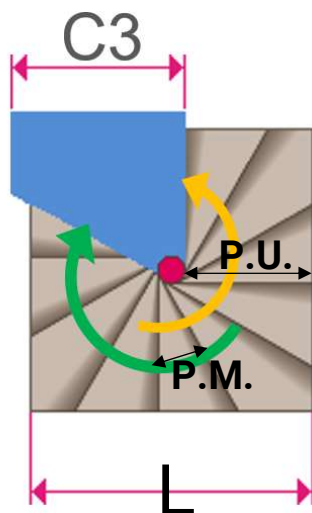

Ø45 Legno
 Wood
 Bois
 Holz
 Madera

H. 40 mm

Ø 22 mm

Metallo Ø127
 Metal
 Métal
 Metall
 Metal

200 Kg/m²

FOX Q

Dettagli tecnici

Technical details - Détails techniques

Technische Details - Ficha técnica

L	C1	C2	C3	P.U.	P.M.
Ø1120	622	729	601	430	144,9
Ø1220	675	787	649	480	157,9
Ø1320	722	846	696	530	170,8
Ø1420	773	904	743	580	165,7
Ø1520	823	962	791	630	177,4
Ø1620	873	1021	838	680	189,1