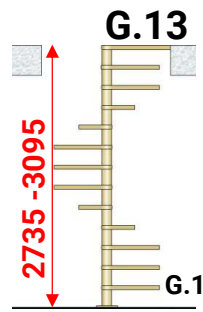

FOX

Dettagli tecnici
Technical details - Détails techniques
Technische Details - Ficha técnica

FOX T

Dettagli tecnici

Technical details - Détails techniques
Technische Details - Ficha técnica

L	C1	C2	C3	P.U.	P.M.
Ø1100	622	729	601	430	144,9
Ø1200	675	787	649	480	157,9
Ø1300	722	846	696	530	170,8
Ø1400	773	904	743	580	165,7
Ø1500	823	962	791	630	177,4
Ø1600	873	1021	838	680	189,1