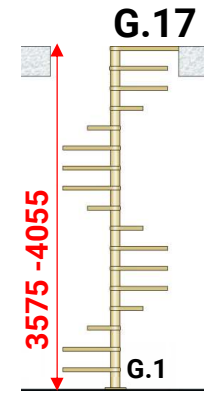

FOX

 Escalier en colimaçon disponible ronde ou carrée ;
Marches en bois de hêtre ;
Poteau central en métal ou en bois (en option) ;
Rampe avec colonnes en acier vernissé;
Main courante:

1. **FOX** en PVC effet bois, couleur naturel ou noyer, un seul élément continu ;
2. **FOX GREY** en PVC gris, élément continu unique ;
3. **FOX CL** en bois massif divisé en secteurs.

FOX

Dettagli tecnici
Technical details - Détails techniques
Technische Details - Ficha técnica

FOX T

Dettagli tecnici

Technical details - Détails techniques
Technische Details - Ficha técnica

L	C1	C2	C3	P.U.	P.M.
Ø1100	622	729	601	430	144,9
Ø1200	675	787	649	480	157,9
Ø1300	722	846	696	530	170,8
Ø1400	773	904	743	580	165,7
Ø1500	823	962	791	630	177,4
Ø1600	873	1021	838	680	189,1