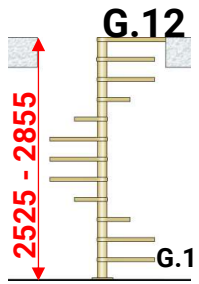

FOX

Dettagli tecnici
Technical details - Détails techniques
Technische Details - Ficha técnica

FOX T

Dettagli tecnici

Technical details - Détails techniques
Technische Details - Ficha técnica

L	C1	C2	C3	P.U.	P.M.
Ø1100	622	729	601	430	144,9
Ø1200	675	787	649	480	157,9
Ø1300	722	846	696	530	170,8
Ø1400	773	904	743	580	165,7
Ø1500	823	962	791	630	177,4
Ø1600	873	1021	838	680	189,1