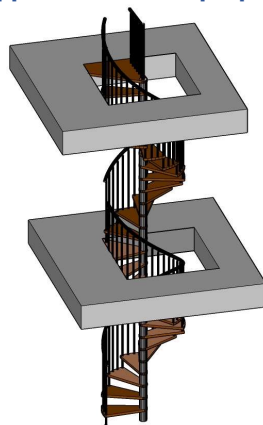

 Scala a chiocciola disponibile con forma tonda o quadra;
Gradini in legno di faggio;
Palo centrale in metallo o legno (optional);
Ringhiera con colonne in acciaio verniciato;
Corrimano:

1. **FOX** in pvc effetto legno, tinta naturale o tinta noce, unico elemento continuo;
2. **FOX GREY** in pvc grigio, unico elemento continuo;
3. **FOX CL** in legno massiccio suddiviso in settori.

Ø45 PVC grigio
grey PVC
gris PVC
graus PVC
PVC gris

Ø45 Legno
Wood
Bois
Holz
Madera

FOX T & FOX Q

Sbarco su misura
 Landing on measure - Palier sur mesure
 Podest nach Maß - Desembarque personalizado

Corrimano a muro
 Wall handrail - Main courante au mur
 Wand-Handlauf, pasamanos de pared

Pianerottolo tondo
 Round landing - Palier ronde
 Runde Podest - Desembarco redondo

Scala sovrapposta
 Overlapping staircase - Escalier superposé, überlagerte
 Treppe - Escalera superpuesta

Pianerottolo quadro
 Square landing - Palier carré
 Viereckiges Podest - Desembarco cuadrado