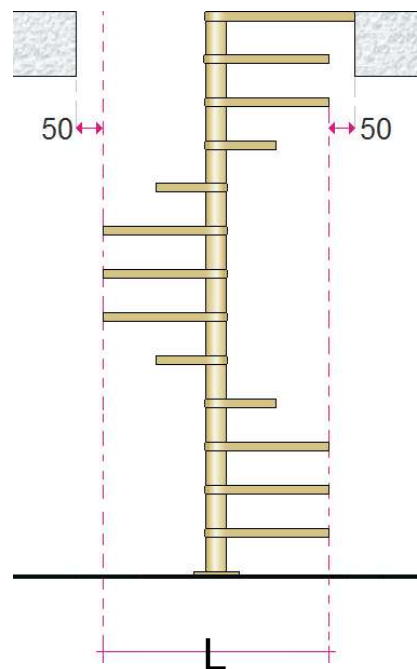

FORO, WELL, TRÈMIE, LOCH, HUECO

FISSAGGIO ARRIVO SBARCO, FIXING OF THE ARRIVAL LANDING, FIXATION DU PALIER D'ARRIVÉE, BEFESTIGUNG DES ANKUNFTSPODESTS

APERTURA GRADINI, TREADS OPENING, OUVERTURE DES MARCHES, ÖFFNUNG DER STUFEN, APERTURA DE LOS ESCALONES