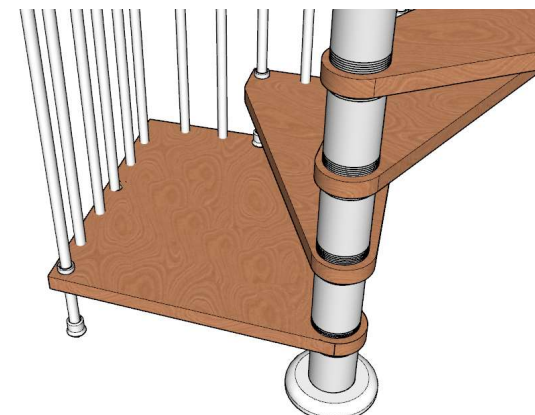

 Scala a chiocciola disponibile con forma tonda o quadra;
Gradini in legno di faggio;
Palo centrale in metallo o legno (optional);
Ringhiera con colonne in acciaio verniciato;
Corrimano:

1. **FOX** in pvc effetto legno, tinta naturale o tinta noce, unico elemento continuo;
2. **FOX GREY** in pvc grigio, unico elemento continuo;
3. **FOX CL** in legno massiccio suddiviso in settori.

H.40 mm

Ø 22 mm

Metallo Ø127
 Metal
 Métal
 Metall
 Metal

200 Kg/m²

FOX

Balaustra
Balustrade - Balustrade
Balustrade - Balaustrada

CORRIMANI - Handrails - Mains courantes – Handläufe - Barandillas

Ø45 PVC effetto legno
PVC wood effect
PVC effet bois
PVC-Holzoptik
PVC efecto madera

Ø45 PVC grigio
grey PVC
gris PVC
graus PVC
PVC gris

Ø45 Legno
Wood
Bois
Holz
Madera

FOX T & FOX Q

Sbarco su misura
 Landing on measure - Palier sur mesure
 Podest nach Maß - Desembarque personalizado

Corrimano a muro
 Wall handrail - Main courante au mur
 Wand-Handlauf, pasamanos de pared

Pianerottolo tondo
 Round landing - Palier ronde
 Runde Podest - Desembarco redondo

Scala sovrapposta
 Overlapping staircase - Escalier superposé, überlagerte
 Treppe - Escalera superpuesta

Pianerottolo quadro
 Square landing - Palier carré
 Viereckiges Podest - Desembarco cuadrado