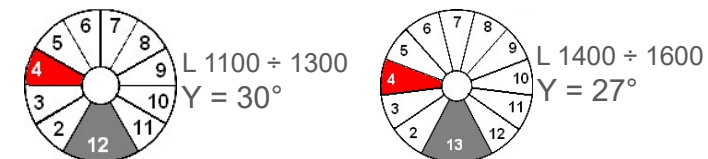

LEGNO, WOOD, BOIS, HOLZ, MADERA

Faggio
Beech
Hêtre
Buche
Haya