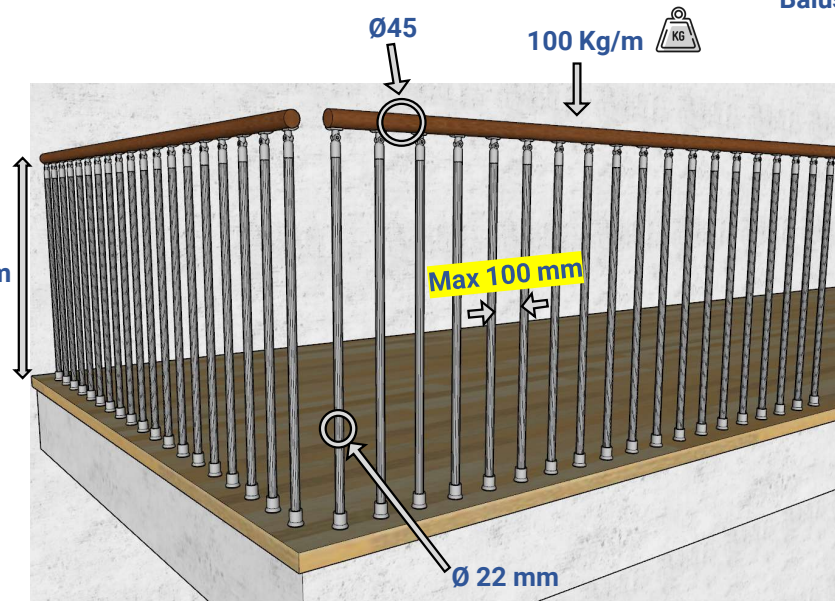

H.40 mm

Ø 22 mm

Metallo Ø127
 Metal
 Métal
 Metall
 Metal

200 Kg/m²

FOX

Balaustra
Balustrade - Balustrade
Balustrade - Balaustrada

CORRIMANI - Handrails - Mains courantes – Handläufe - Barandillas

Ø45 PVC effetto legno
PVC wood effect
PVC effet bois
PVC-Holzoptik
PVC efecto madera