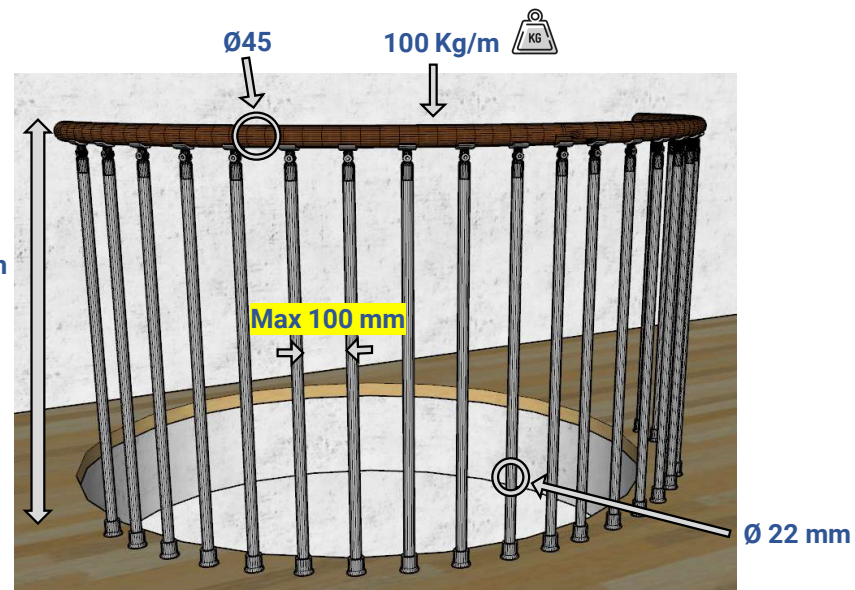

H.40 mm

Ø 22 mm

Metallo Ø127
 Metal
 Métal
 Metall
 Metal

200 Kg/m²

FOX

Balaustra
Balustrade - Balustrade
Balustrade - Balaustrada

CORRIMANI - Handrails - Mains courantes – Handläufe - Barandillas

Ø45 PVC effetto legno
PVC wood effect
PVC effet bois
PVC-Holzoptik
PVC efecto madera