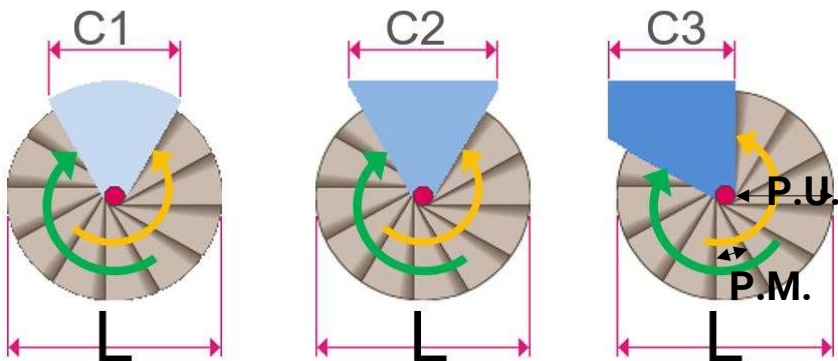

FOX

Dettagli tecnici
Technical details - Détails techniques
Technische Details - Ficha técnica

FOX T

Dettagli tecnici

Technical details - Détails techniques
Technische Details - Ficha técnica

L	C1	C2	C3	P.U.	P.M.
Ø1100	622	729	601	430	144,9
Ø1200	675	787	649	480	157,9
Ø1300	722	846	696	530	170,8
Ø1400	773	904	743	580	165,7
Ø1500	823	962	791	630	177,4
Ø1600	873	1021	838	680	189,1