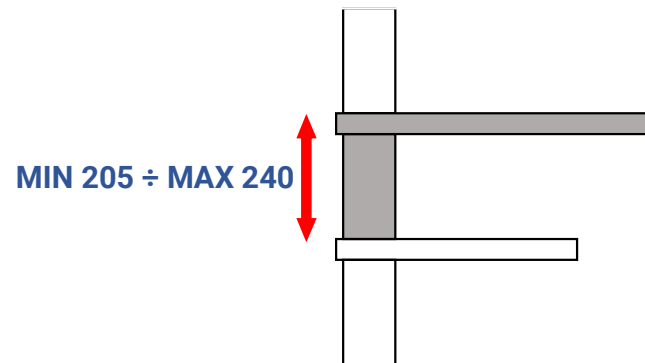

FOX

Dettagli tecnici
Technical details - Détails techniques
Technische Details - Ficha técnica

FOX T

Dettagli tecnici

Technical details - Détails techniques
Technische Details - Ficha técnica

L	C1	C2	C3	P.U.	P.M.
Ø1100	622	729	601	430	144,9
Ø1200	675	787	649	480	157,9
Ø1300	722	846	696	530	170,8
Ø1400	773	904	743	580	165,7
Ø1500	823	962	791	630	177,4
Ø1600	873	1021	838	680	189,1