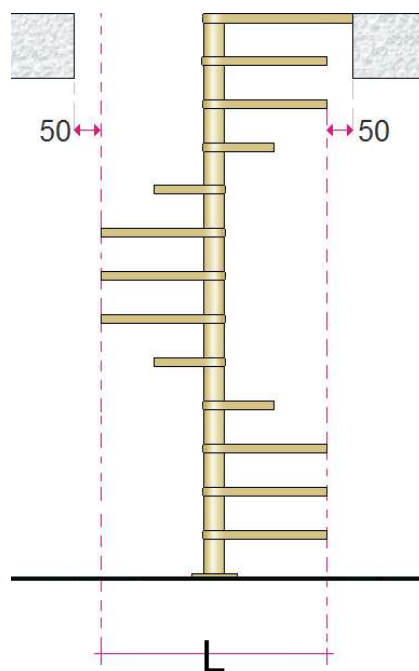

FORO, WELL, TRÊMIE, LOCH, HUECO