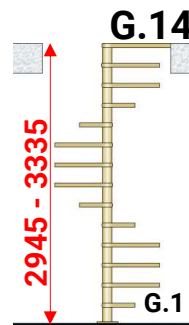

FOX

Dettagli tecnici
Technical details - Détails techniques
Technische Details - Ficha técnica

FOX T

Dettagli tecnici

Technical details - Détails techniques
Technische Details - Ficha técnica

L	C1	C2	C3	P.U.	P.M.
Ø1100	622	729	601	430	144,9
Ø1200	675	787	649	480	157,9
Ø1300	722	846	696	530	170,8
Ø1400	773	904	743	580	165,7
Ø1500	823	962	791	630	177,4
Ø1600	873	1021	838	680	189,1