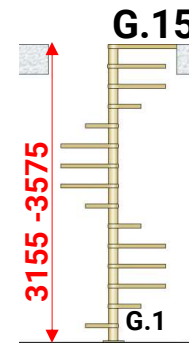

FOX

Dettagli tecnici
Technical details - Détails techniques
Technische Details - Ficha técnica

FOX T

Dettagli tecnici

Technical details - Détails techniques
Technische Details - Ficha técnica

L	C1	C2	C3	P.U.	P.M.
Ø1100	622	729	601	430	144,9
Ø1200	675	787	649	480	157,9
Ø1300	722	846	696	530	170,8
Ø1400	773	904	743	580	165,7
Ø1500	823	962	791	630	177,4
Ø1600	873	1021	838	680	189,1