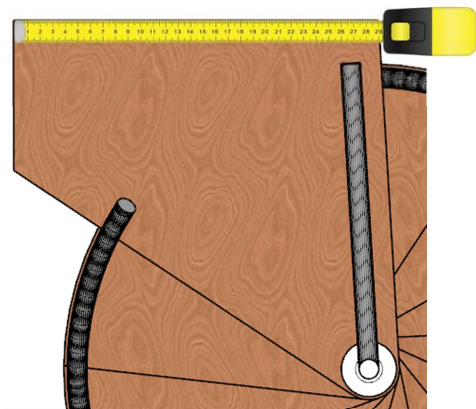

FOX T & FOX Q

Sbarco su misura
Landing on measure - Palier sur mesure
Podest nach Maß - Desembarque personalizado