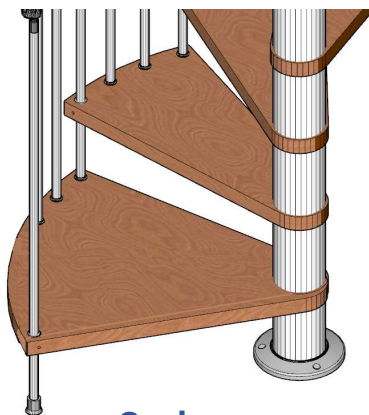

Pianerottolo tondo
Round landing - Palier ronde
Runde Podest - Desembarco redondo